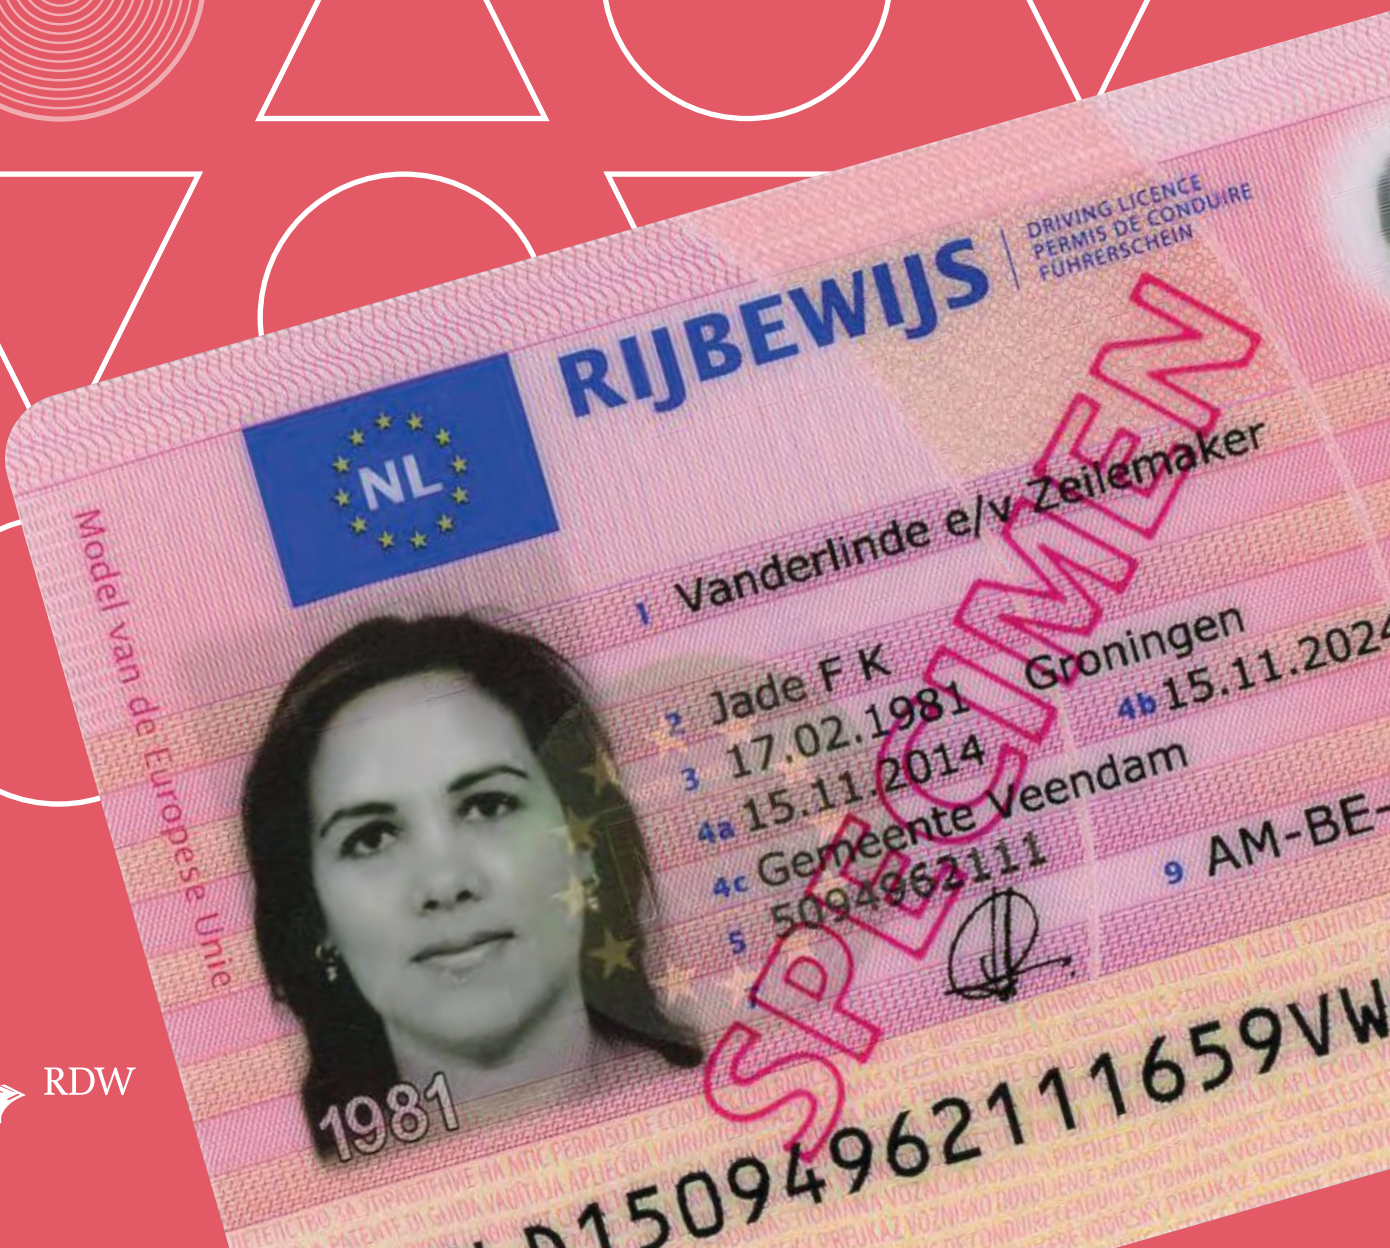

# Nederlands rijbewijs, model 2014 Echtheidskenmerken

Vanaf 14 november is er een nieuw en nog beter beveiligd rijbewijs. Dit rijbewijs is onder andere door toevoeging van een chip nog moeilijker na te maken. Europese regelgeving stelt bij gebruik van een chip ook een Machine-Readable Zone (MRZ) verplicht. Na het paspoort en de identiteitskaart bevatten nu alle Nederlandse identiteitsdocumenten een chip en MRZ. Deze brochure geeft informatie over de echtheidskenmerken. Welke kenmerken staan er op dit rijbewijs, waar bevinden ze zich en hoe zijn ze te controleren?

**Vals of vervalst rijbewijs**

Wanneer u wordt geconfronteerd met een vals of vervalst rijbewijs wordt u verzocht deze (inclusief proces-verbaal van bevindingen) te sturen naar:

**RDW**

Expertise Centrum Rijbewijzen (ECR)  
Postbus 9.000  
9640 HA Veendam  
Nederland

**Pasfoto**

De pasfoto op het rijbewijs is zwart-wit. Deze foto is met behulp van een laser in het rijbewijs aangebracht en daarom niet verwijderbaar of later toe te voegen. In de foto is in diapositief het geboortjaar van de aanvrager weergegeven.

**Geldigheid**

Alle nieuwe rijbewijzen zijn geldig voor een periode van maximaal 10 jaar. Er kan sprake zijn van een kortere geldigheidsperiode, bijvoorbeeld vanwege medische redenen of vanwege het behalen van een bepaalde leeftijd.